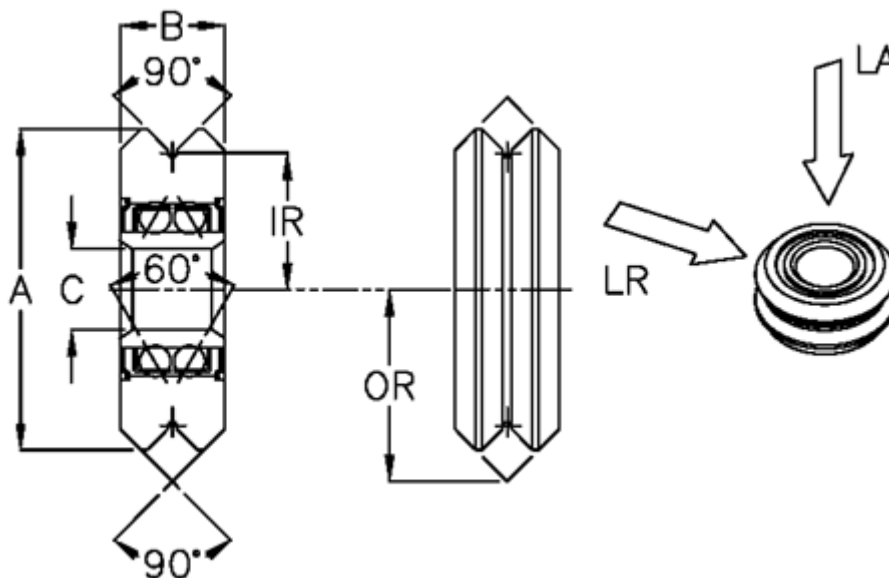

Varenummer: 05534
Beskrivelse: Forseglet leje W4X

Mål

Bredde B	= 19.05
Diameter A	= 59.94
Hulstr. C	= 15.00
Indvendig radius IR	= 25.40
Udvendig radius OR	= 34.93